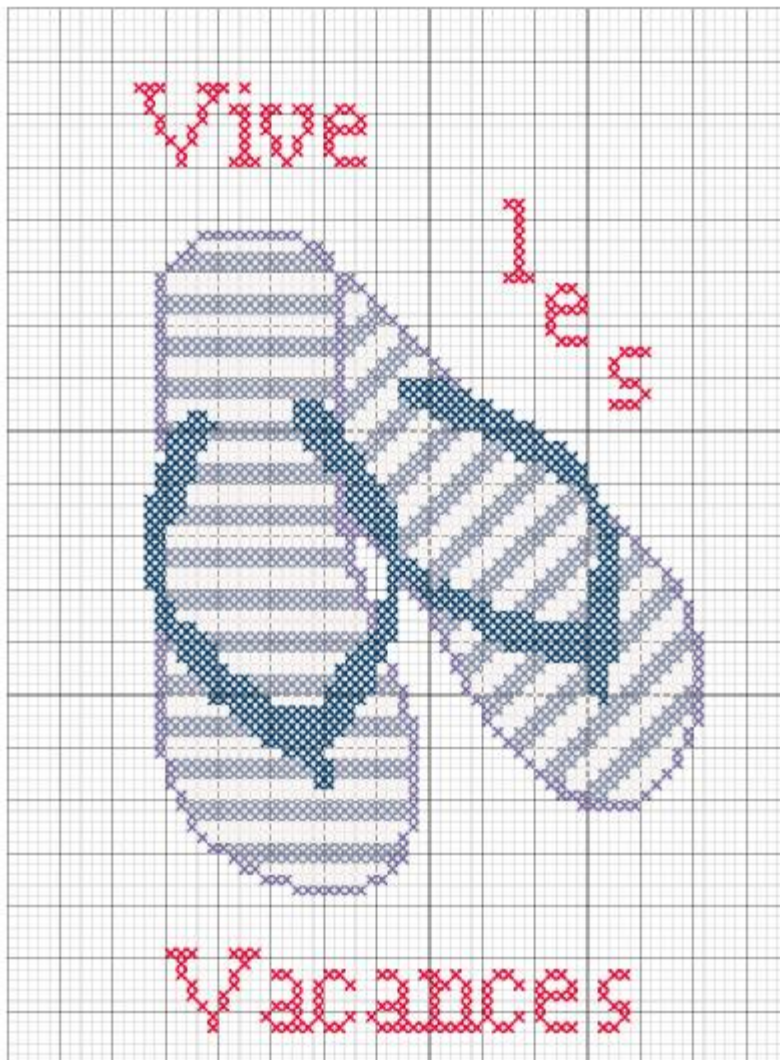

Les Tonges de l'Été

Taille du point de croix: 1,8mm

Informations sur les couleurs

Couleur	Palette de fils
1	Madeira Rayon 40
2	Madeira Rayon 40
3	Madeira Rayon 40
4	Madeira Rayon 40
5	Madeira Rayon 40

Note pour la broderie main :

Le fil utilisé étant spécifique pour machine à broder les numéros des teintes ne sont pas spécifiés. Je laisse libre court à votre créativité.

En vous souhaitant un bel été !!! et de belles broderies

K ath